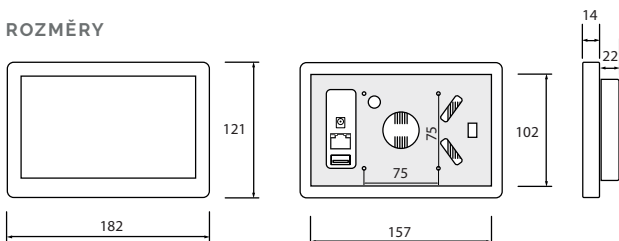

TOUCH 79A POE

BARVA

ROZMĚRY

TECHNICKÉ ÚDAJE:

Displej	
Velikost	7" / 16:9
Rozlišení	1024 x 600
Kontrast	500:1
Jas	350 nit
Barevnost	16,7M
Technologie	IPS, kapacitní dotyková obrazovka

Výkon	
CPU	Octa-core 1,2 GHz
Operační paměť	2 GB
Úložiště	8 GB Flash
Operační systém	Android 6.0

Fyzické parametry	
Rozměry (VxHxD/hmotnost)	182 x 121 x 36 mm/380 g
Materiál a barva krytu	Plast, bílá nebo černá
Příslušenství	Kovový box pro instalaci na stěnu
Krytí	Pouze pro vnitřní použití
Požadavky na prostředí (teplota/vlhkost)	0°C až 40°C/5% až 95% nekondenzující
Certifikace	CE, FCC, Rohs